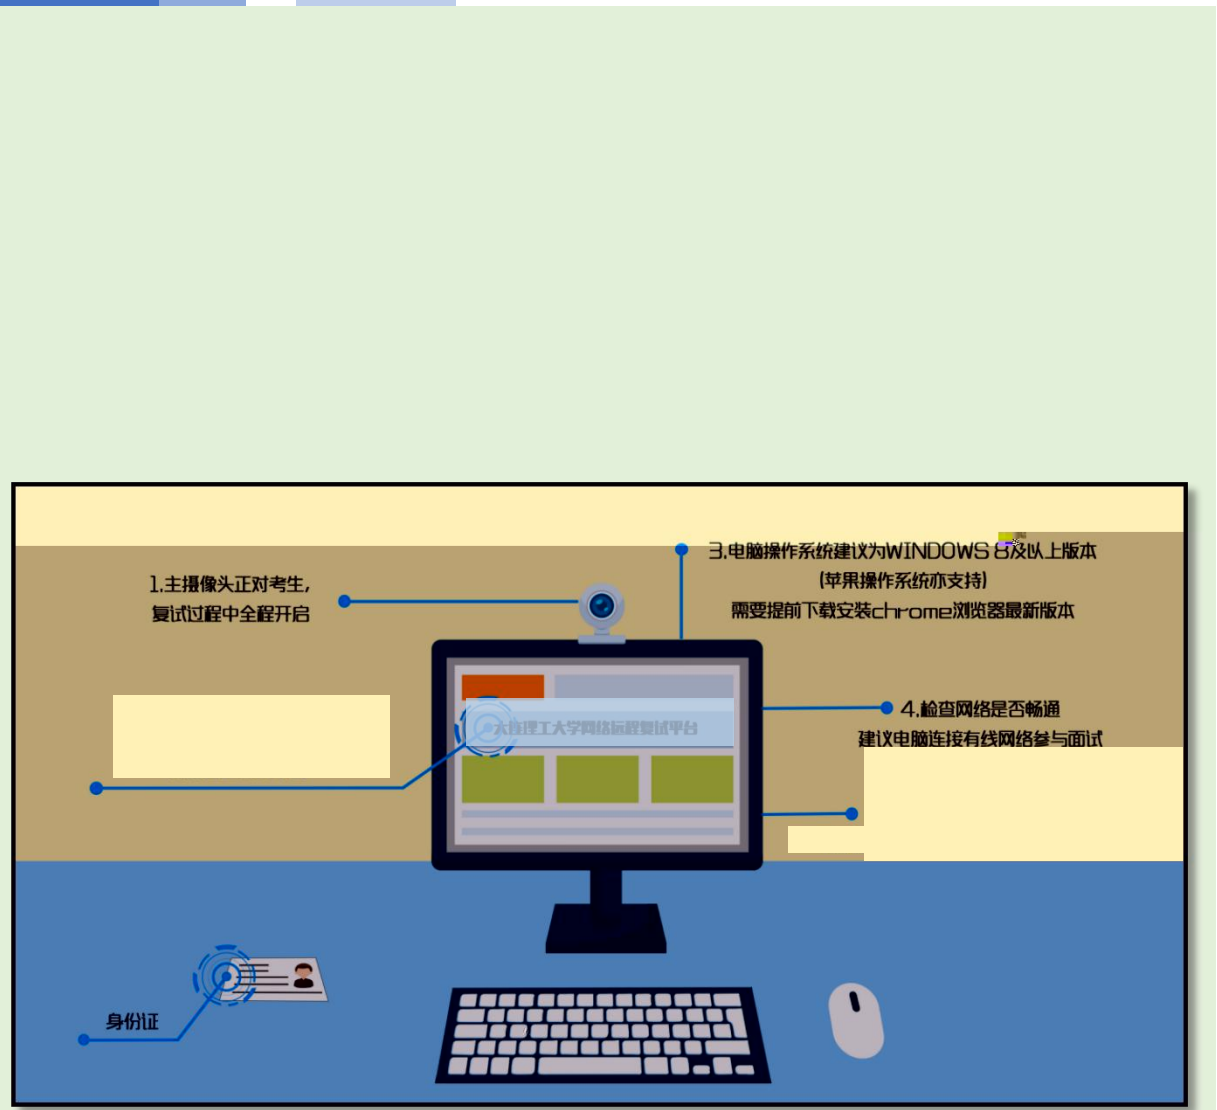

河海大學

HOHAI UNIVERSITY

C

C

4. 保证房间内网络信号质量满足视频通话需求

已测试房间内除考生本人外  
不得有其他任何人员

主投屏

设备要求：①笔记本电脑或台式机；②摄像头；③麦克风；④音箱；⑤智能手机一部，具有高质量视频通话功能。

若为台式机，需要另外配备摄像头，麦克风，音箱；智能手机一部，具有高质量视频通话功能。

6. 除考试要求的设备外，房间其他电子设备必须关闭。

河海大学  
HOHAI UNIVERSITY

1. <https://www.yjszsms.com/school/10294>

- 2.
- 3.
- 4.

河海大学 HOHAI UNIVERSITY

# 研究生招生在线面试平台

Remote Interview Service Platform

设备检测

Welcome 石

面试时间: 2020年04月27日 08:00 至 15:00

取号时间: 2020年04月26日 13:00 至 14:00

取号

通知公告